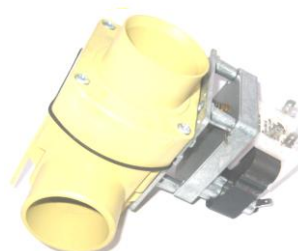

VALVULA ESGOTO MDB-O-3 SO 220/240V - 180º

3" - Ø75-80mm

Adaptável: Grandimpianti

Imesa

Girbau

Acessório:  Bobine para motor 24V Ref. 0017900203569

Ref. 0017933021411

VALVULA ESGOTO MDB-O-3RA 220/240V - 90º

3" - Ø75-75mm

Adaptável: Primus

Girbau

Grandimpianti

Ipsos

Acessório:  Bobine para motor 24V Ref. 0017900203569

Ref. 0017933151610

VALVULA ESGOTO MDB-O-3RA - C/ FUROS - 90º

3" - Ø75-75mm

Adaptável: Primus

Girbau

Grandimpianti

Ipsos

Acessório:  Bobine para motor 24V Ref. 0017900203569

Ref.0017933151610A

VALVULA ESGOTO MDP-O-2RA 230V 50/60 Hz - 90º

2" - Ø50-50mm

Adaptável: Grandimpianti

Girbau

Ipsos

Acessório:  Bobine para motor 24V Ref. 0017900203569

Ref. 0017920151400

VALVULA ESGOTO MDB-C-2 SO 220/240V - 180º

FECHADA: Ø50-50mm