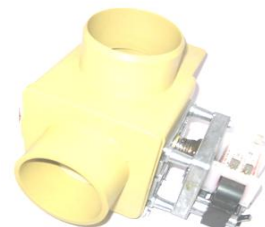

VALVULA ESGOTO MDB-O-3 SO 220/240V - 180º

3" - Ø75-80mm

Adaptável: Grandimpianti

Imesa

Girbau

Acessório:  Bobine para motor 24V Ref. 0017900203569

Ref. 0017933021411

VALVULA ESGOTO MDB-O-3RA 220/240V - 90º

3" - Ø75-75mm

Adaptável: Primus

Girbau

Grandimpianti

Ipsos

Acessório:  Bobine para motor 24V Ref. 0017900203569

Ref. 0017933151610

VALVULA ESGOTO MDB-O-3RA - C/ FUROS - 90º

3" - Ø75-75mm

Adaptável: Primus

Girbau

Grandimpianti

Ipsos

Acessório:  Bobine para motor 24V Ref. 0017900203569

Ref.0017933151610A

VALVULA ESGOTO MDP-O-2RA 230V 50/60 Hz - 90º

2" - Ø50-50mm

Adaptável: Grandimpianti

Girbau

Ipsos

Acessório:  Bobine para motor 24V Ref. 0017900203569

Ref. 0017920151400

VALVULA ESGOTO MDB-C-2 SO 220/240V - 180º

FECHADA: Ø50-50mm