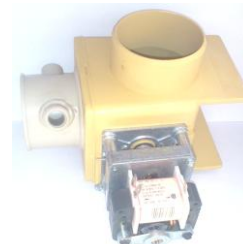

VALVULA ESGOTO MDB-O-3 SO 220/240V - 180º

3" - Ø75-80mm

Adaptável: Grandimpianti

Imesa

Girbau

Acessório:  Bobine para motor 24V Ref. 0017900203569

Ref. 0017933021411

VALVULA ESGOTO MDB-O-3RA 220/240V - 90º

3" - Ø75-75mm

Adaptável: Primus

Girbau

Grandimpianti

Ipsos

Acessório:  Bobine para motor 24V Ref. 0017900203569

Ref. 0017933151610

VALVULA ESGOTO MDB-O-3RA - C/ FUROS - 90º

3" - Ø75-75mm

Adaptável: Primus

Girbau

Grandimpianti

Ipsos

Acessório:  Bobine para motor 24V Ref. 0017900203569

Ref.0017933151610A

VALVULA ESGOTO MDP-O-2RA 230V 50/60 Hz - 90º

2" - Ø50-50mm

Adaptável: Grandimpianti

Girbau

Ipsos

Acessório:  Bobine para motor 24V Ref. 0017900203569

Ref. 0017920151400

VALVULA ESGOTO MDB-C-2 SO 220/240V - 180º

FECHADA: Ø50-50mm